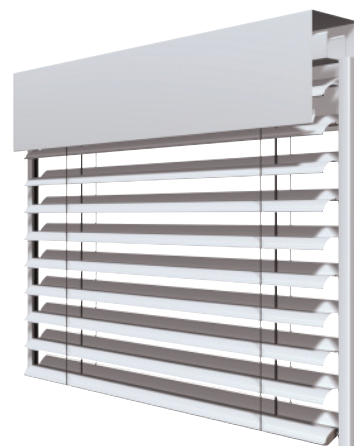

Les Sablons Morges / Suisse

Maître d'ouvrage:
Logitech Europe S.A.
Morges / Suisse

Architectes:
CCHE Architecture SA
Lausanne / Suisse

Livraison:
2006

Protection solaire:
Brises soleil orientables d'occultation, E94A6 avec guidage par coulisses et lamelles au profilage spécial

Commande:
Centrale de protection solaire à 4 canaux
Quatronic dialog avec capteurs de mesure "vent / luminosité / horloge radio", "précipitations" (capacitif), "température" (extérieure) et l'unité de commande Standard

Pour de plus amples informations,
consultez le site www.warema.com