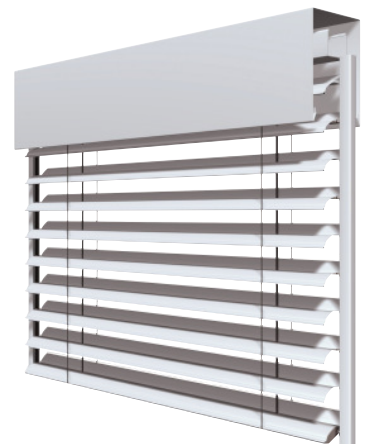

Steuerung

4-Kanal Sonnenschutzzentrale Quatronic dialog mit Messwertgeber "Wind/Photo/Funkuhr", "Niederschlag" (kapazitiv) und "Temperatur" (außen) sowie Motorsteuereinheit Standard

Weitere Informationen unter www.warema.de